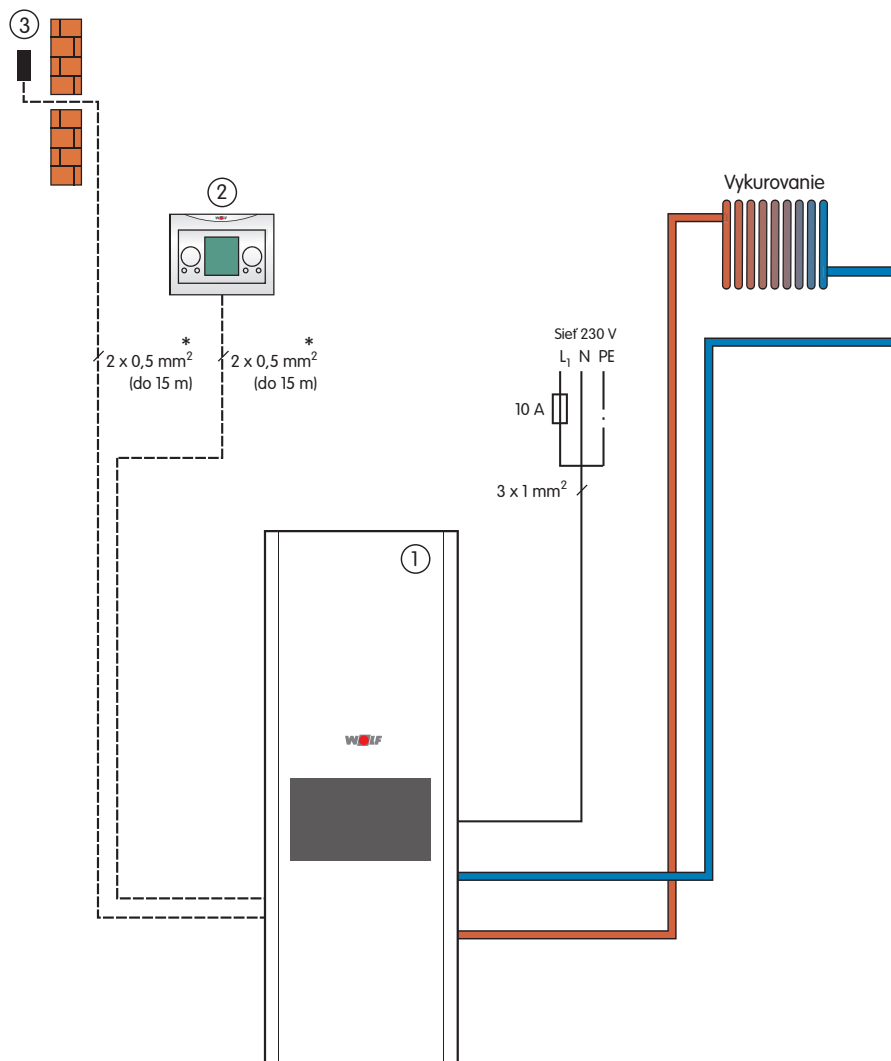

# Zapojenie regulácie kondenzačného kotla Wolf CGS, CGW, CGB

- ① Kondenzačný kotol Wolf CGS, Wolf CGW, Wolf CGB
- ② Ovládací BM-modul s rámkom v referenčnej miestnosti na riadenie kotla
- ③ Vonkajší snímač ekvitermickej regulácie

## Vysvetlivky:

\* 15-50 m 2x 0,75 mm<sup>2</sup>

**WOLF**

od **KKH**