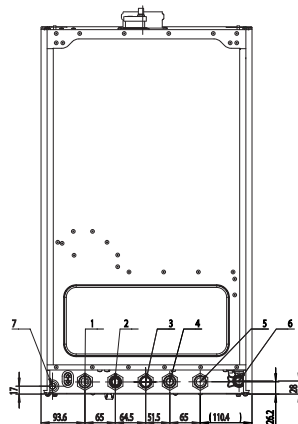

Pripojovacie rozmery kotla

1. Vstup VV 3/4"
2. Vstup TV 3/4" (len KKV)
3. Vstup plynu 3/4"
4. Výstup TV 3/4" (len KKV)

5. Výstup VV 3/4"
6. Odvod kondenzátu \varnothing 19 mm
7. prepad poistného ventilu \varnothing 15 mm