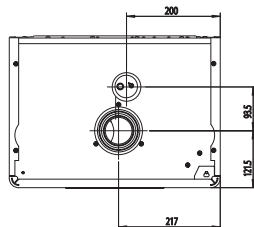

Pripojovacie rozmery kotla

1. Vstup VV 3/4"
2. Vstup TV 3/4" (len KKV)
3. Vstup plynu 3/4"
4. Výstup TV 3/4" (len KKV)

5. Výstup VV 3/4"
6. Odvod kondenzátu \varnothing 19 mm
7. prepad poistného ventilu \varnothing 15 mm