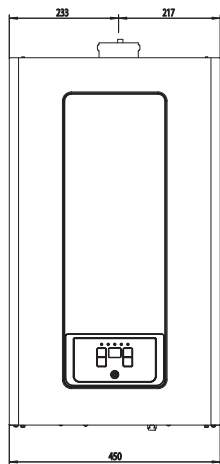

Pripojovacie rozmery kotla

1. Vstup VV 3/4"
2. Vstup TV 3/4" (len KKV)
3. Vstup plynu 3/4"
4. Výstup TV 3/4" (len KKV)

5. Výstup VV 3/4"
6. Odvod kondenzátu \varnothing 19 mm
7. prepad poistného ventilu \varnothing 15 mm