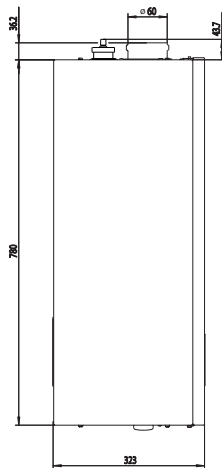

Pripojovacie rozmery kotla

1. Vstup VV 3/4"
2. Vstup TV 3/4" (len KKV)
3. Vstup plynu 3/4"
4. Výstup TV 3/4" (len KKV)

5. Výstup VV 3/4"
6. Odvod kondenzátu \varnothing 19 mm
7. prepad poistného ventilu \varnothing 15 mm