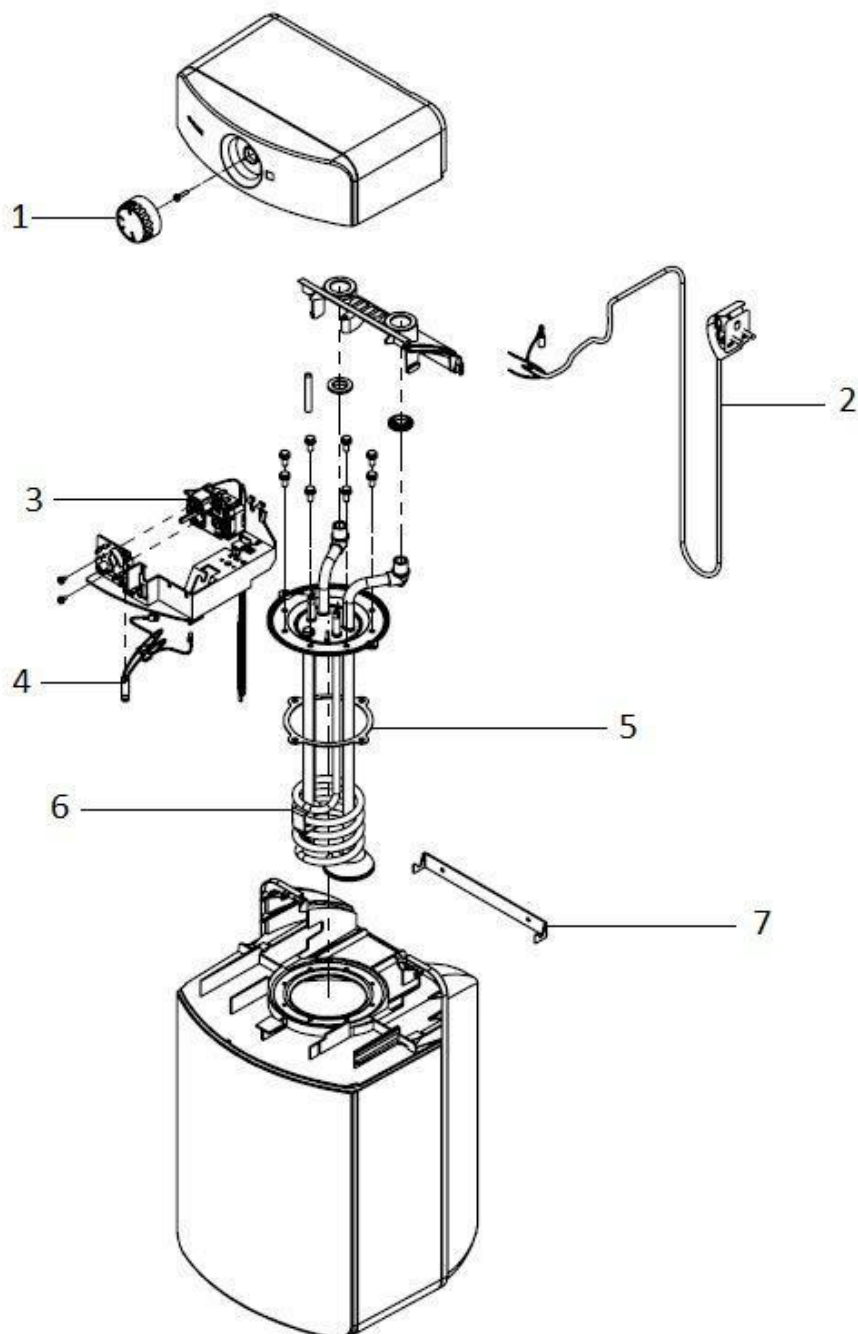

## Zoznam náhradných dielov-Cena

S15-U zásobníka teplej vody 15 l (4100-42153)

## Zoznam náhradných dielov-Cena

S15-U zásobníka teplej vody 15 l (4100-42153)

**Zoznam náhradných dielov-Cena**

S15-U zásobníka teplej vody 15 l (4100-42153)

Pos	Kat.č.	popis	Celková hmotnosť	Cista hmotnosť	cena EUR
1	83142	Ovládač teploty S10-15	0025	0017	12,00
2	83131	Pripojovací kábel so zástrčkou	0155	0100	8,00
3	83111	S10 / 15 Regulačný termostat	0191	0081	59,00
4	83081	S10-15 Kontrolka	0250	0178	8,00
5	83261	S10 / 15 tesnenie	0016	0007	11,00
6	83211	S10 / 15-U 2,2 kW / 230 kúrenie element	1000	0000	123,00
7	83251	S10 / S15 Montážna konzola	0050	0043	11,00