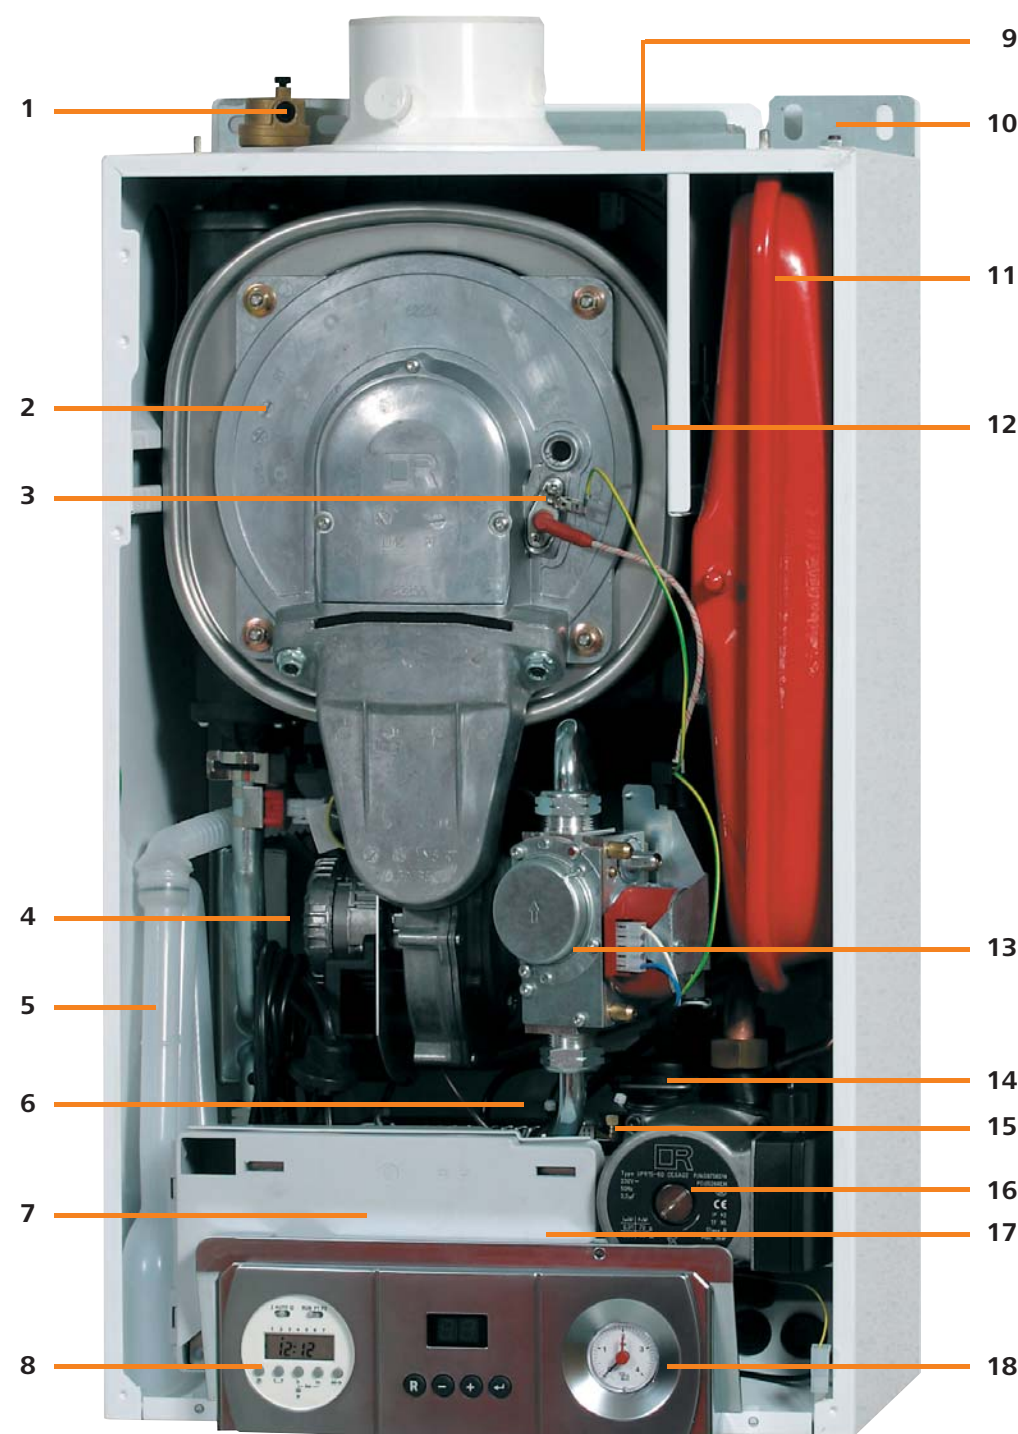

Umiestniť možno kdekoľvek

Kotel Bergen Aqua môžeme vďaka jeho kompaktnému prevedeniu, malej hmotnosti a vďaka vzhľadu veľmi jednoducho umiestniť takmer kdekoľvek. Výška kotla nepresahuje 67 cm, šírka je 40 cm a hĺbka len 30 cm. Kotel sa dá umiestniť napr. i do skrinky kuchynskej linky. A pretože tiež málo váži je možné ho namontovať i na slabú priečkovú stenu. Musíte kotel umiestniť v obytnom priestore? Potom je možné kotel doplniť ďalším krytom, ktorý opticky schová všetky prípojky ku kotlu.