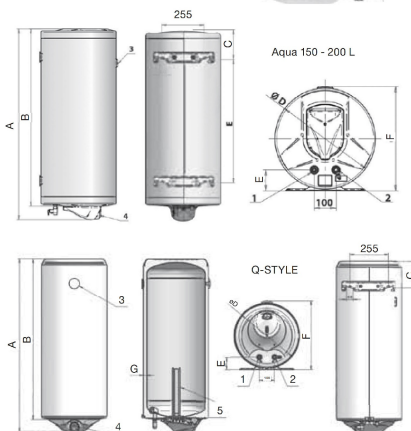

Q-STYLE 30/50/80

80 slim/100/120

AQUA 150/200

Typ vodného ohrievača: zásobníkový ohrievač vody
Inštalácia: vertikálna, na stenu
Kapacita: 30, 50, 80, 100, 120, 150, 200 litrov
Zásobník na vodu: smaltovaný

Pri vývoji Qstyle ohrievačov vody sme sa zamerali na vybalancovanie konkurenčne schopnej ceny so všetkými vlastnosťami a funkciami, očakávanými od štandardného elektrického ohrievača vody pre domácnosti. A všetko toto úsilie, bez akýchkoľvek kompromisov na kvalite a spoľahlivosti tohto spotrebiča.

Vlastnosti

- ☑ Štýlový dizajn
- ☑ Bezpečná – unikátna 6 úrovňová ochrana
- ☑ Dlhá životnosť – vysokým teplotám odolávajúca povrchová úprava zásobníkov, s inovatívnym smaltovaním s vysokým obsahom zirkónia
- ☑ Hutná bez-freónová izolácia
- ☑ Ochrana pred koróziou – Horčíková anóda chráni celý objem zásobníku pred procesmi korózie
- ☑ Bezpečnostná vratná poistka proti prehriatiu
- ☑ Špeciálna elipsovitá príruka, patentovaná
- ☑ Externý kapilárny termostat
- ☑ Kombinovaný bezpečnostný ventil 3 v 1 – vykonávajúci funkciu bezpečnostného-tlakového, spätného a vypustného ventilu.
- ☑ Ukazovateľ teploty
- ☑ Svetelný ukazovateľ vypnutia a zapnutia
- ☑ Rýchla výmena ohrievacieho telesa bez nutnosti vypustenia ohrievača.
- ☑ „Anti-freeze“ ochrana proti zamrznutiu.
- ☑ Záruka 2+3 roky na nádobu ohrievača.*

Model	MJ	QSTYLE 30 ANTICALC	QSTYLE 50 ANTICALC	QSTYLE 80 SLIM ANTICALC	QSTYLE 80 ANTICALC	QSTYLE 100 ANTICALC	QSTYLE 120 ANTICALC	AQUA 150	AQUA 200
Objednávkový kód		101109	101110	101115	101120	101125	101 130	100187	100192
Objem	l	30	50	80	80S	100	120	150	200
Energetická trieda		C	C	C	C	C	C	C	C
Predpísaný tlak	MPa	0,6	0,6	0,6	0,6	0,6	0,6	0,6	0,6
Predpísané napätie	V-	230	230	230	230	230	230	230	230
Nominálny výkon	kW	1,6	1,6	2	2	2	2	3	3
Mix vody ohriatej na 40°C. V ohrievači vody 75°C, teplota vody vo vodovode 10-12 °C	l	76	71	104	102	144	154	-	-
Netto Váha zásobníka	kg	11	15	21,5	20	23,5	27,5	44	56
Prípojky									
1: Vývod horúcej vody	[G"]	1/2"	1/2"	1/2"	1/2"	1/2"	1/2"	1/2"	✓
2: Prívod studenej vody	[G"]	1/2"	1/2"	1/2"	1/2"	1/2"	1/2"	1/2"	✓
3: Ukazovateľ teploty		✓	✓	✓	✓	✓	✓	✓	✓
4: Ovládací panel		✓	✓	✓	✓	✓	✓	✓	✓
5: Príruka s výhrevným telesom		✓	✓	✓	✓	✓	✓	✓	✓
6: Anódová tyč		✓	✓	✓	✓	✓	✓	✓	✓
ROZMERY									
A	mm	568	768	1133	825	1000	1165	1010	1250
B	mm	465	665	1030	740	915	1080	930	1170
C	mm	155	155	155	175	175	175	190	190
D	mm	387	387	387	435	435	435	586	586
E	mm	80	80	80	85	85	85	105	105
F	mm	410	410	410	455	455	455	595	595
G	mm	33	30	30	20	20	20	-	-