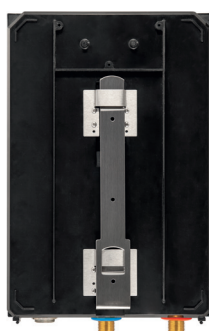

KOMPAKTNÝ + VÝKONNÝ + INTELIGENTNÝ ELEKTRICKÝ PRIETOKOVÝ OHRIEVAČ VODY **HAKL 3K DL**

* prehľad vnútorných častí prietokového ohrievača vody HAKL 3K DL

Pre jednoduchšiu inštaláciu možnosť pripojenia el. kábla priamo k zabudovanej svorkovnici v ohrievači vody.