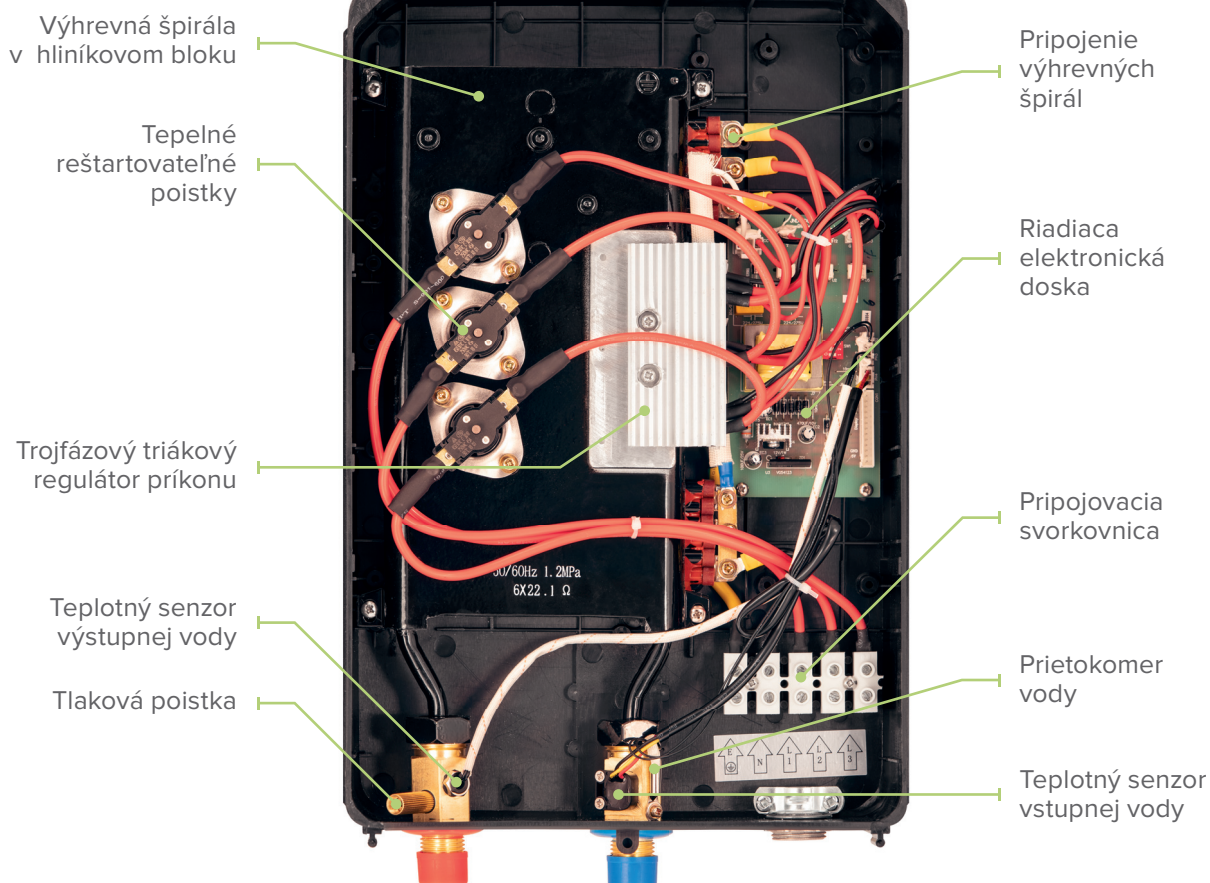

KOMPAKTNÝ + VÝKONNÝ + INTELIGENTNÝ ELEKTRICKÝ PRIETOKOVÝ OHRIEVAČ VODY **HAKL 3K DL**

* prehľad vnútorných častí prietokového ohrievača vody HAKL 3K DL

Pre jednoduchšiu inštaláciu možnosť pripojenia el. kábla priamo k zabudovanej svorkovnici v ohrievači vody.