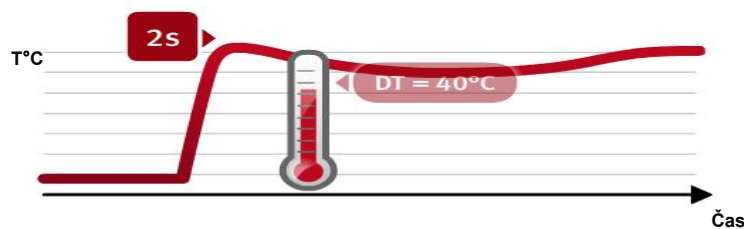

Nové vlastnosti kotlov Panther Condens

Funkcia Komfort → rýchla dodávka TV – kombi kotol KKV

Požiadavka:

“Nechcem čakať dlhú dobu od otvorenia kohútika na dodanie teplej vody s požadovanou teplotou a tým aj zbytočne plytvať vodou”

Funkcia Komfort zaručuje rýchlu dodávku teplej vody k miestu odberu, pomocou trvale udržiavaného zohriateho primárneho okruhu medzi primárnym a doskovým výmenníkom. Týmto sa odstráni dodatočná zotrvačnosť potrebná na prvotný ohrev doskového výmenníka po zaregistrovaní požiadavky na odber TV. Takto je trvale kotol pripravený na dodávku TV a tým je aj zaručený zvýšený komfort pre zákazníka.

Ohrev TV s funkciou Komfort