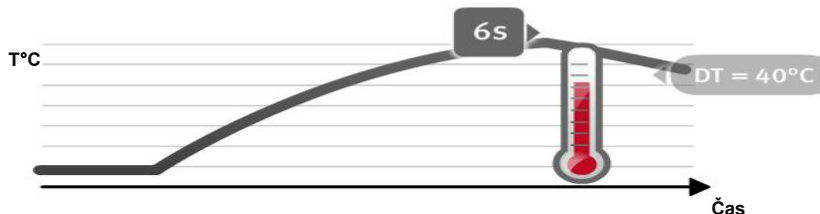

Ohrev TV bez funkcie Komfort

Rýchla dodávka teplej vody do odberného miesta – úspora času a vody