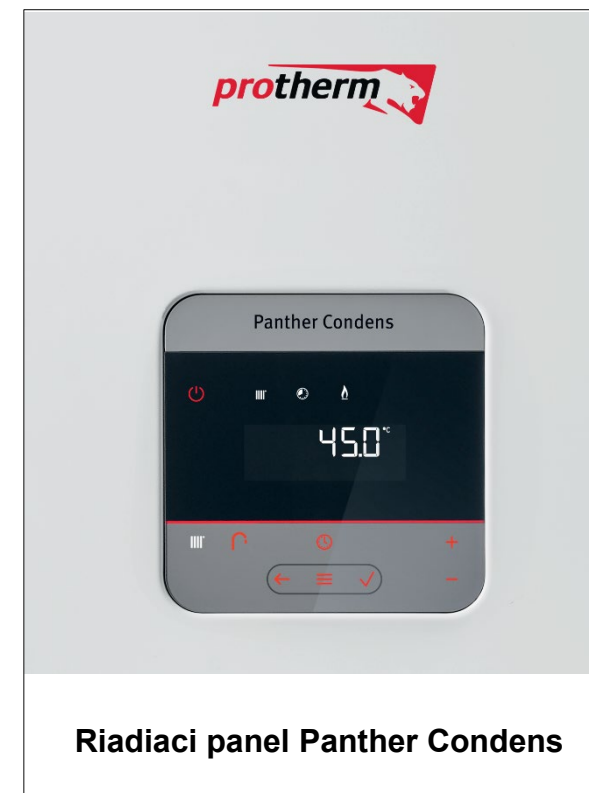

**Do novostavieb aj
rekonštrukcií.**

Prezentácia Panther Condens

Apríl 2021

Nový dizajn kotlov Panther Condens

Nový plochý vzhľad skrinky kotla

“Nový plochý dizajn kotlov Protherm je zvýraznený tiež novým riadiacim panelom v tvare štvorca”: Súčasťou dizajnu nového riadiaceho panelu je aj umiestnenie názvu kotla v jeho hornej časti

Porovnanie so staršou verziou

Nové vlastnosti	Popis
Nová technológia optimálneho spaľovania FlameFit	Vyššia účinnosť, nižšie emisie spalín, nižšia spotreba plynu, technológia zameraná na optimálne spaľovanie rôznych typov plynov dodávaných z rôznych zdrojov s rôznou kvalitou a zložením.
Nový dizajn skrinky	Vynovený dizajn kotlov (skrinka, radiaci panel) pričom sa zachoval pôdorys a rozmery pripojení ako v predošlej verzii kotlov, aby sa uľahčila jednoduchá rýchla výmena kotlov.
Nový dizajn radiaceho panelu	Vzhľad panelu v zhode so vzhľadom nových eBUS regulátorov, dotykové tlačidlá, podsvietený displej, jednoduché a intuitívne ovládanie a nastavovanie, či už pre zákazníka alebo pre servisného technika.
Funkcia „chytrá sprcha“	Kombi kotol zaručí pri sprchovaní komfort prípravy TV tak, že aj počas prerušenia dodávky TV do sprchy (v čase namydlenia) stále čaká na ďalší odber TV a neprepne sa do vykurovania aj keby bola požiadavka (čaká 3 minúty)
Pripojiteľnosť príslušenstva	Jednoduché pripojenie a rýchle upevnenie externého radiaceho príslušenstva ako internetová brána a/alebo bezdrôtový izbový regulátor bez nutnosti otvárania skrinky kotla aj pre koncového zákazníka.
Kompatibilita s najnovšími eBUS regulátormi	Vzhľad radiaceho panelu v zhode so vzhľadom nových eBUS regulátorov, podobné ovládanie a jednoduchá obsluha.