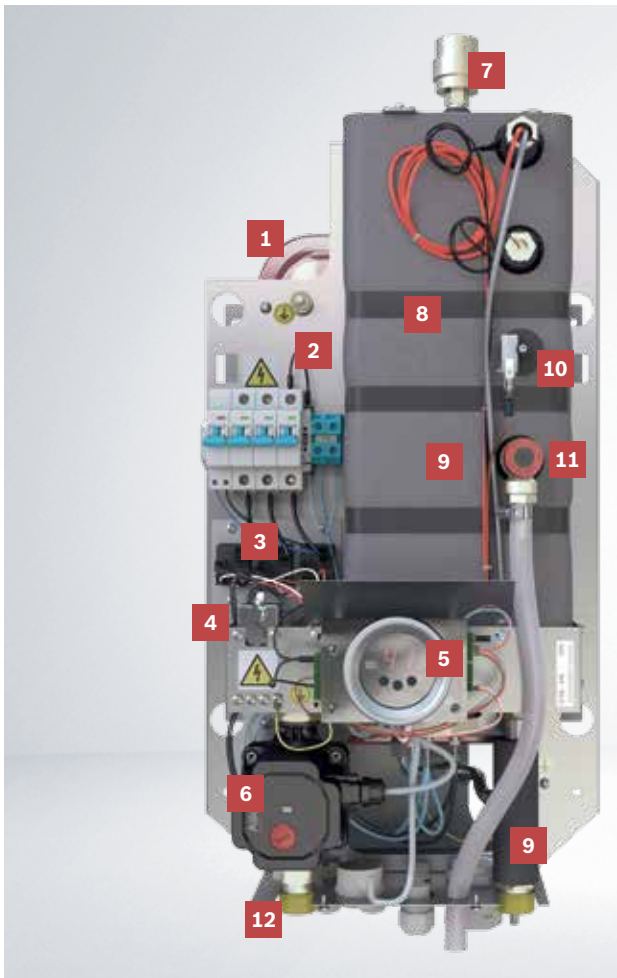

- 1 Expanzná nádoba
- 2 Rám kotla
- 3 Výkonové spínacie relé
- 4 STB (bezpečnostný termostat)
- 5 Displej
- 6 Čerpadlo
- 7 Automatický odvzdušňovací ventil
- 8 Výmenník s izoláciou
- 9 Hydraulické potrubie
- 10 Tlakový spínač
- 11 Poistný ventil
- 12 Hydraulické a elektrické pripojenia