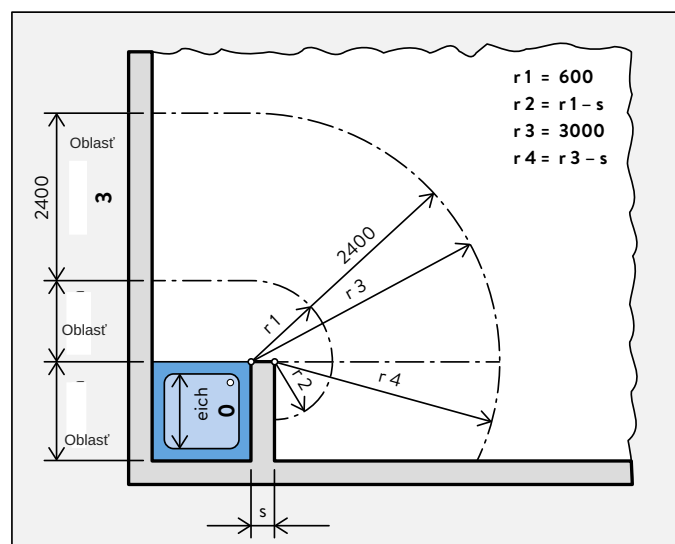

1) Auch für drucklosen Betrieb zugelassen 2) Temperaturerhöhung von z.B. 15 °C auf 40 °C 3) Ohne Armatur 4) Die Zulauftemperatur ist bauseits auf zum Duschen geeignete Temperaturen zu reduzieren

Popis

- > Elektronicky riadený prietokový ohrievač (nadstavec) v mini formáte ako sprchovací systém so stenovou lištou a kovaním
- > Vykurovací výkon je automaticky riadený elektronikou, čo zaisťuje perfektnú teplotu teplej vody, miešanie so studenou vodou už nie je potrebné.
- > Efektívna technológia prúdenia pre optimálny prúd vody s hospodárnou spotrebou vody
- > Vykurovací systém s holým drôtom IES® s vymeniteľnou vyhrievacou vložkou zaručuje dlhšiu životnosť, menej kalcifikácie a je efektívny a ľahko sa udržiava
- > Napájací kábel, dĺžka: ≤ 65 cm
- > Môže sa ovládať aj prostredníctvom tabletu alebo smartfónu (z iOS 9 * / Android OS 4.4) (vyžaduje si to rádiový adaptér FXE, domáci server CLAGE a aplikáciu »Smart Control«)

Rozdelenie na sprchovacie kúty podľa VDE 0100

Okamžitý ohrievač pre sprchový systém MBX vyhovuje triede krytia IP 25 a môže byť inštalovaný v oblasti 1) podľa VDE 0100 časť 701.

* iOS je registrovaná ochranná známka spoločnosti Apple Inc.
Technické zmeny, zmeny konštrukcie a chyby vyhradené. Stav informácií: 07.19