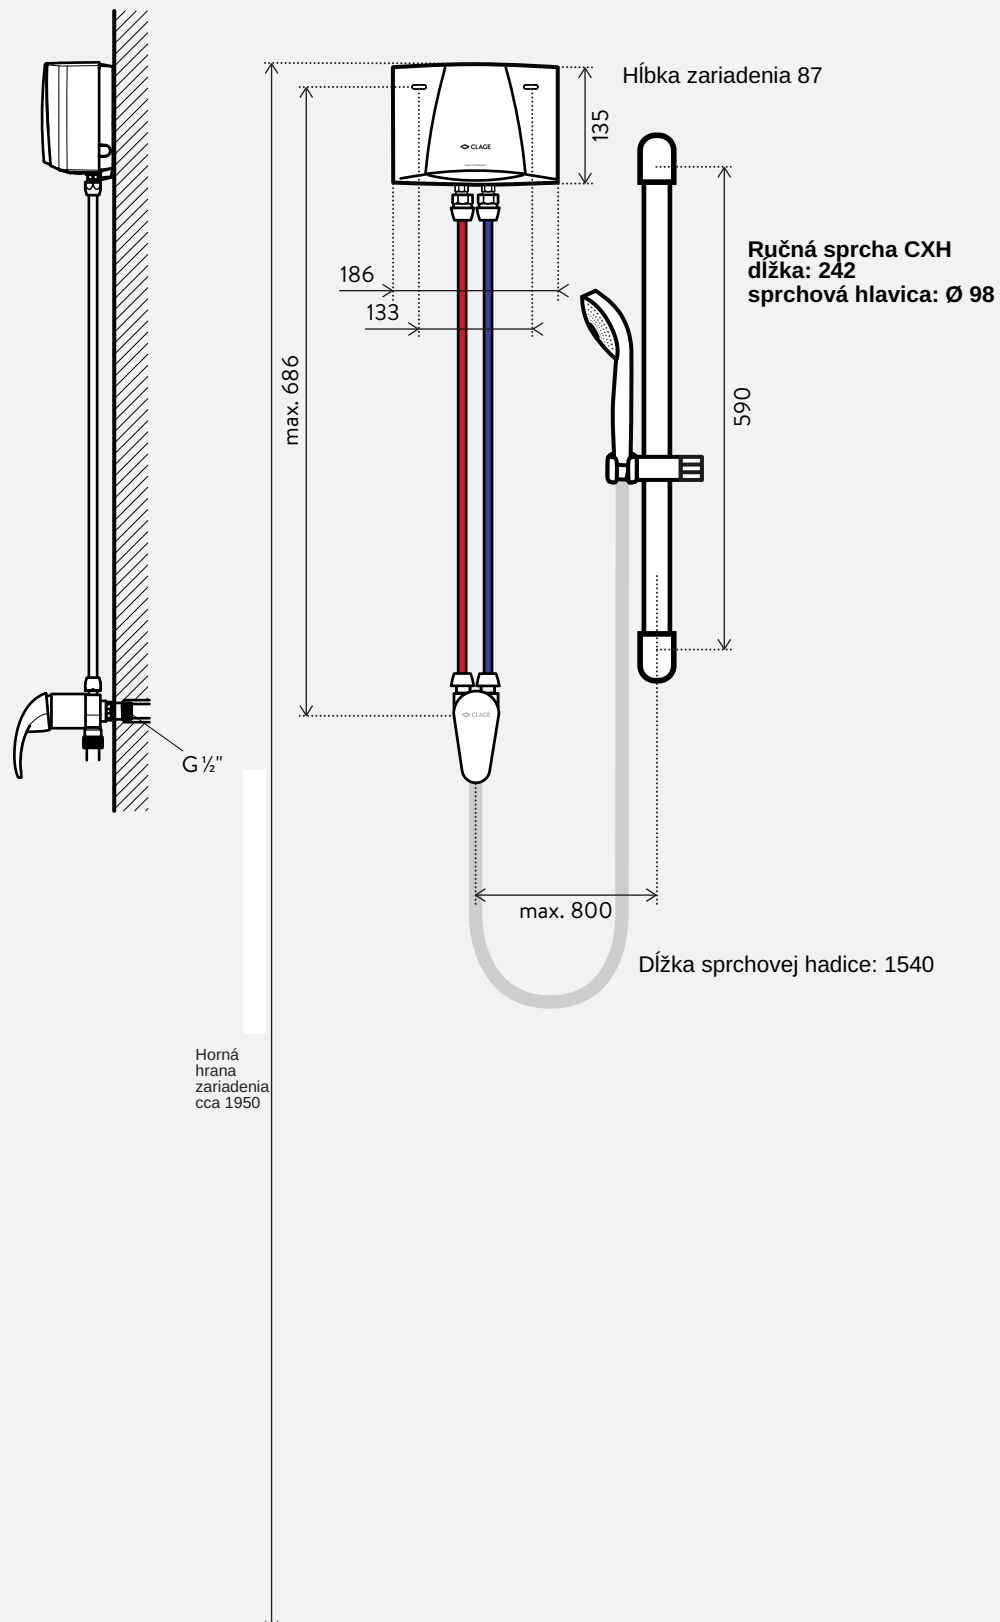

MBX Shower

Dotazy k produktu: +421 911 150 355

Energetická trieda A <small>Stupnica: A + až F</small>			
	MBX 4 Shower	MBX 6 Shower	MBX 7 Shower
Číslo výrobku:	1500-15314	1500-15316	1500-15317
Typ príslušenstva:	nepretlakovaný		
Typ zariadenia:	ohňovzdorné		
Prípustný prevádzkový tlak [MPa (bar)]:	1 (10) ¹⁾		
Vodovodná prípojka (prípojenie na stenu):	G ½"		
Zariadenie na pripojenie vody (skrutkové spoje):	G ¾"		
Výstup horúcej vody pri Δt = 25 K2) [l / min]:	2,5	3,3	3,7
Množstvo vstupnej vody / maximálny prietok 3) [l / min]:	1,5 / 5	1,5 / 5	1,5 / 5
Nominálny výkon [kW]:	4,4	5,7	6,5
Nominálne napätie [1 ~ / N / PE 230 V AC]:	pevné pripojenie	pevné pripojenie	
Nominálne napätie [2 ~ / PE 400 V AC]:			pevné pripojenie
Nominálny prúd [A]:	19	25	16
Požadovaný prierez kábla [mm ²]:	2,5	4,0	2,5
Vykurovací systém s holým drôtom IES®:	✓		
Inteligentné ovládanie:	✓ (voliteľné)		
Rádiové diaľkové ovládanie:	✓ (voliteľné)		
Vhodný na solárne použitie, vhodný na opätovné ohrievanie (vstupná teplota ≤ 70 °C 4)):	✓		
Certifikácia VDE GS & EMC:	✓ / IP 25		
Merný odpor vody pri 15 °C [Ω cm] ≥:	1100		
Nominálny obsah [liter]:	0,2		
Hmotnosť s vodnou náplňou [kg]:	ca. 1,2		
Rozmery (výška × šírka × hĺbka) [cm]:	13,5 × 18,6 × 8,7		

M-Malý prietokový ohrievač vody

MBX Shower

Dotazy k produktu: +421 911 150 355

Príklad inštalácie (bez tlaku)

Počas inštalácie sa musia dodržiavať montážne a prevádzkové pokyny.

Rozmery v mm

M-Malý prietokový ohrievač vody
MBX Shower
Príslušenstvo

Rozmery: dĺžka 24,2 cm, sprchová hlavica Ø 9,8 cm

CXH: Č.-o.: 0300-0086