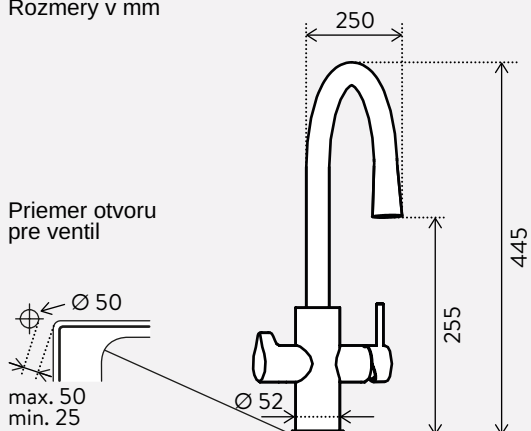

Plnenie skla a pohárov
Plnenie otáčaním regulátora proti smeru hodinových ručičiek.

Hromadná náplň (napr. Karafa)
Plnenie otáčaním regulátora v smere hodinových ručičiek bez zastavenia

Popis:

- > Tento vodovodný kohútik je všestranný talent, kombinuje všetky funkcie kohútika BCS a ponúka tiež možnosť popúšťania a čerpania konvenčnej vodovodnej vody ako obvykle s pákou na boku.
- > S prístrojom Celsius Arc AIO môžete pohodlne prijímať všetky variácie vody na jeden centrálny vodovodný kohútik
- > Pre normálnu vodu z vodovodu nie je potrebný žiadny ďalší kohútik
- > Vrátane flexibilných pripojovacích hadíc 1/2", T-kusu a 2 x dvojitého vsuviek 1/2" a adaptérov od 1/2" do 3/8"
- > Otočný výtok
- > K dispozícii v matnej čiernej, brúsenej chrómovej a lesklej chrómovej farbe

Č.-o.: 4100-44526

Č.-o.: 4100-44525

Č.-o.: 4100-44524

Vybavenie

Celsius Arc AIO „Všetko v jednom“

Dotazy k produktu: +421 911 150 355

Rozměry v mm

Príklad inštalácie Celsius Arc AIO a G4 Zip HydroTap® BCS.

Pri inštalácii sa musia dodržiavať montážne a prevádzkové pokyny.

Elektrické pripojenie pomocou zástrčky 230 V AC 50 Hz

Vybavenie

Celsius Arc AIO „Všetko v jednom“

Dotazy k produktu: +421 911 150 355

Rozmery v mm