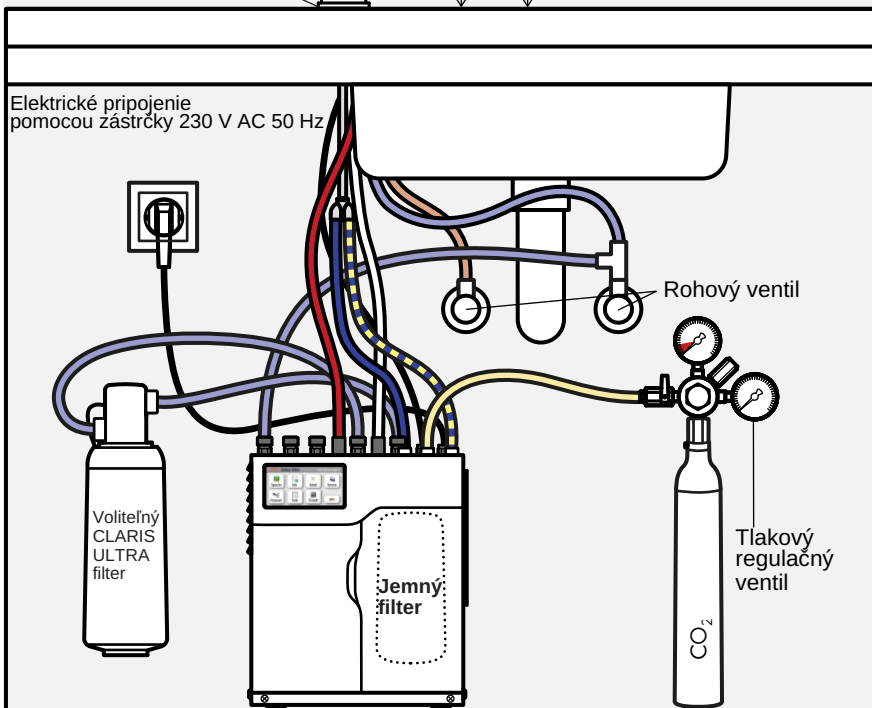

Plnenie skla a pohárov
Plnenie otáčaním regulátora proti smeru hodinových ručičiek.

Hromadná náplň (napr. Karafa)
Plnenie otáčaním regulátora v smere hodinových ručičiek bez zastavenia

Popis:

- > Tento vodovodný kohútik je všestranný talent, kombinuje všetky funkcie kohútika BCS a ponúka tiež možnosť popúšťania a čerpania konvenčnej vodovodnej vody ako obvykle s pákou na boku.
- > S prístrojom Celsius Arc AIO môžete pohodlne prijímať všetky variácie vody na jeden centrálny vodovodný kohútik
- > Pre normálnu vodu z vodovodu nie je potrebný žiadny ďalší kohútik
- > Vrátane flexibilných pripojovacích hadíc 1/2", T-kusu a 2 x dvojitého vsuviek 1/2" a adaptérov od 1/2" do 3/8"
- > Otočný výtok
- > K dispozícii v matnej čiernej, brúsenej chrómovej a lesklej chrómovej farbe

Č.-o.: 4100-44526

Č.-o.: 4100-44525

Č.-o.: 4100-44524

Vybavenie

Celsius Arc AIO „Všetko v jednom“

Dotazy k produktu: +421 911 150 355

Rozměry v mm

Príklad inštalácie Celsius Arc AIO a G4 Zip HydroTap® BCS.

Pri inštalácii sa musia dodržiavať montážne a prevádzkové pokyny.

Elektrické pripojenie pomocou zástrčky 230 V AC 50 Hz

Vybavenie

Celsius Arc AIO „Všetko v jednom“

Dotazy k produktu: +421 911 150 355

Rozmery v mm