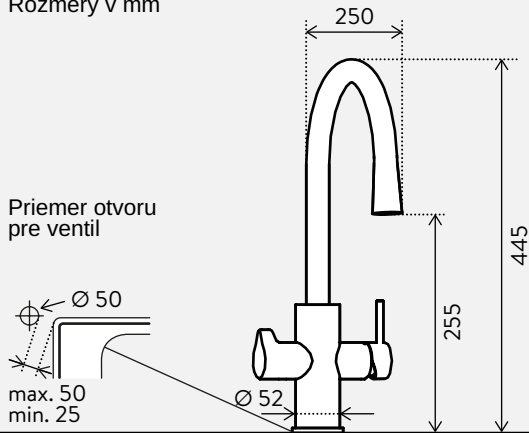

Plnenie skla a pohárov
Plnenie otáčaním regulátora proti smeru hodinových ručičiek.

Hromadná náplň (napr. Karafa)
Plnenie otáčaním regulátora v smere hodinových ručičiek bez zastavenia

Popis:

- > Tento vodovodný kohútik je všestranný talent, kombinuje všetky funkcie kohútika BCS a ponúka tiež možnosť popúšťania a čerpania konvenčnej vodovodnej vody ako obvykle s pákou na boku.
- > S prístrojom Celsius Arc AIO môžete pohodlne prijímať všetky variácie vody na jeden centrálny vodovodný kohútik
- > Pre normálnu vodu z vodovodu nie je potrebný žiadny ďalší kohútik
- > Vrátane flexibilných pripojovacích hadíc 1/2", T-kusu a 2 x dvojitého vsuviek 1/2" a adaptérov od 1/2" do 3/8"
- > Otočný výtok
- > K dispozícii v matnej čiernej, brúsenej chrómovej a lesklej chrómovej farbe

Č.-o.: 4100-44526

Č.-o.: 4100-44525

Č.-o.: 4100-44524

Vybavenie

Celsius Arc AIO „Všetko v jednom“

Dotazy k produktu: +421 911 150 355

Rozměry v mm

Príklad inštalácie Celsius Arc AIO a G4 Zip HydroTap® BCS.

Pri inštalácii sa musia dodržiavať montážne a prevádzkové pokyny.

Elektrické pripojenie pomocou zástrčky 230 V AC 50 Hz

Vybavenie

Celsius Arc AIO „Všetko v jednom“

Dotazy k produktu: +421 911 150 355

Rozmery v mm

Varianta inštalácie:
Celsius Arc AIO a G4 Zip HydroTap® BCS v kombinácii
s kompaktným kompaktným ohrievačom vody CFX-U.

Počas inštalácie sa musia dodržiavať montážne
a prevádzkové pokyny.