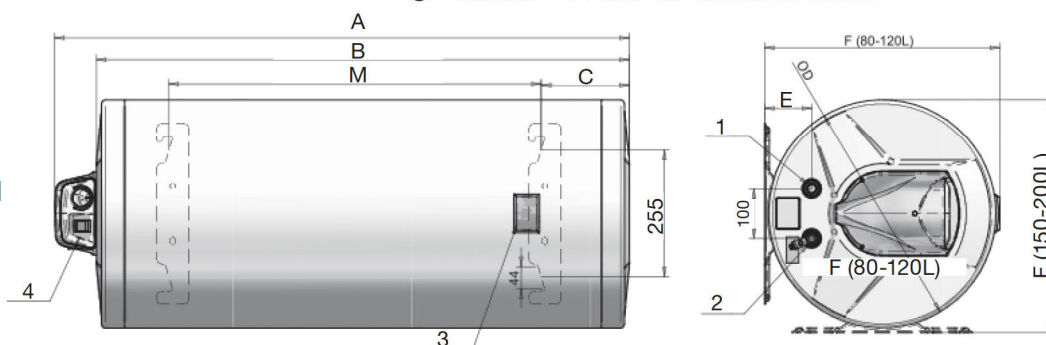

AQUA 80HM/100HM/ 120HM/150HM/200HM

Elektrický ohrievač vody určený pre horizontálnu inštaláciu - objem 80/100/120/150/200 litrov

- ✔ Novo zosilnené steny vnútornej nádrže pre dlhšiu životnosť.
- ✔ Zapojenie na plný tlak vody (do 0,65 MPa).
- ✔ Vonkajší otočný termostat v rozsahu do 75 ° C.
- ✔ Bezpečnostná vratná poistka proti prehriatiu.
- ✔ „Anti-freeze“ ochrana proti zamrznutiu.
- ✔ Externý ukazovateľ teploty a podsvietený spínač ohrevu vody.
- ✔ Nádobu smaltovanú vysoko odolným zirkónovým náterom odolným voči poškodeniu so špeciálnou receptúrou.
- ✔ ECO polyuretánová izolácia s nízkym koeficient tepelnej vodivosti zaručuje menšie tepelné straty ako sú európske štandardy.
- ✔ Tlakový poistný ventil súčasťou balenia.
- ✔ Modely s objemom 150 a 200 litrov sú vybavené špeciálnymi závesnými konzolami (obručkami) pre ľahšiu montáž.
- ✔ Odporúčany objem expanznej nádoby: Trend 80 = 3 l, Trend 100-150 = 5 l, Trend 200 = 8 l.
- ✔ Záruka 2 + 3 rokov na nádobu ohrievača.**

AQUA
80HM/100HM/120HM
150HM/200HM

Model	MJ	AQUA 80HM	AQUA 100HM	AQUA 120 HM	AQUA 150 HM	AQUA 200 HM
Objednávkový kód		101248	101247	101246	101255	101256
Objem	l	80	100	120	150	200
Vnútorný povrch nádoby		smalt	smalt	smalt	smalt	smalt
Energetická trieda		D	D	D	D	D
Tlak	MPa	0,65	0,65	0,65	0,65	0,65
Napájanie	V	230	230	230	230	230
Elektrický výkon	kw	2	2	3	3	3
Mix vody ohriatej na 40°C. V ohrievači vody 75°C, teplota vody vo vodovode 10-12 °C	l	113	130	162	183	272
Hmotnosť	kg	24,5	29,5	33	51	56
Pripájanie						
1 (výpusť teplej vody)	[G"]	1/2"	1/2"	1/2"	1/2"	1/2"
2 (vstup studenej vody)	[G"]	1/2"	1/2"	1/2"	1/2"	1/2"
3 (ukazovateľ teploty)		✔	✔	✔	✔	✔
4 (ovládací panel)		✔	✔	✔	✔	✔
ROZMERY						
A (výška)	mm	825	1000	1165	1015	1255
B	mm	740	915	1080	930	1170
C	mm	175	175	175	190	190
D (priemer)	mm	460	460	460	586	586
E	mm	96	96	96	96	96
F (šírka)	mm	474	474	474	595	595
M	mm	415	587	753	560*	780*