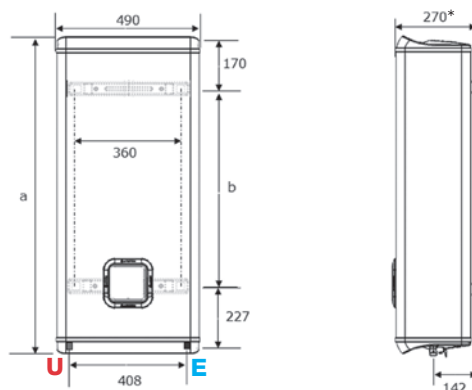

	VELIS PREMIUM		
	50	80	100
a mm	800	1090	1275
b mm	405	595	880

VELIS PREMIUM 50

VELIS PREMIUM 80

VELIS PREMIUM 100

OBJEDNACÍ KÓD

3605219

3605220

3605221

* včetně displeje a ovládacího tlačítka 300 mm

50-80-100

PLOCHÝ ELEKTRICKÝ ZÁSOBNÍKOVÝ OHŘÍVAČ VODY

SHOWER READY

TITANIUM PLUS

SVISLÁ NEBO VODOROVNÁ INSTALACE

PLOCHÝ

ITALSKÝ DESIGN