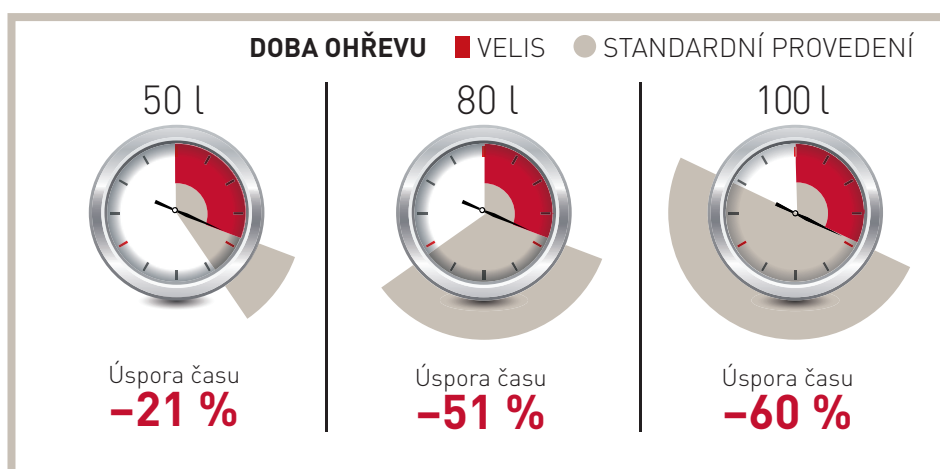

Přínos a skvělý argument