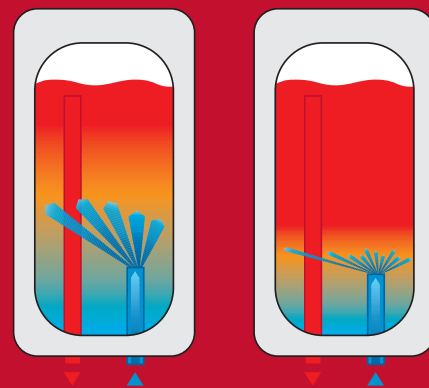

Díky vysoké přesnosti a ovládním z elektronické desky dokáže ohřívat vodu v zásobníku až na 80 °C.

NANOMIX

Při odběru TUV ze zásobníku nutně dochází ke smíchávání již ohřáté vody s přitékající studenou vodou. Díky speciálnímu deflektoru NANOMIX je studená voda smíchávána mnohem pomaleji ve spodní části ohřivače, čímž je udržována teplota již ohřáté vody.