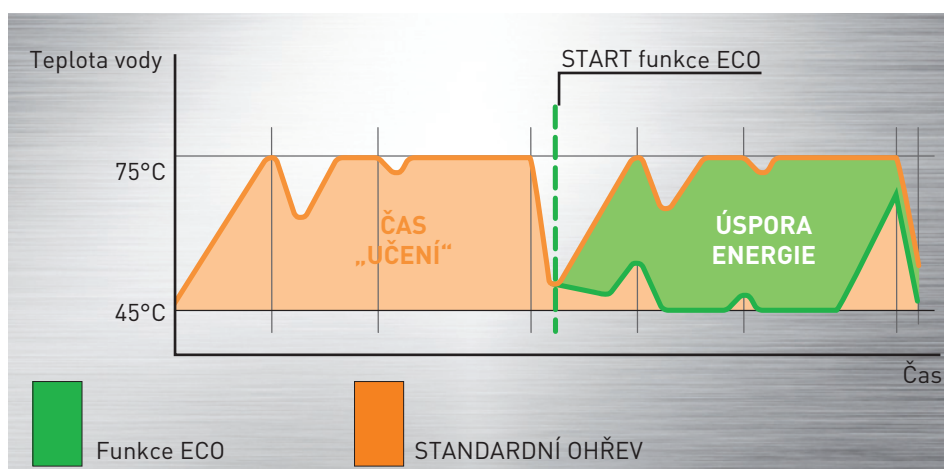

Bezpečí a jedna sprcha zdarma každý den

AŽ 10% ÚSPORY ENERGIE

ECO je software, který maximalizuje energetické úspory tím, že se „učí“ potřeby a zvyky uživatele. Tímto způsobem optimalizuje produkci TUV a minimalizuje spotřebu energie. Díky tomuto inteligentnímu systému monitoruje a ukládá do paměti zvyky a potřeby uživatele – kdy a jaké množství teplé vody je obvykle potřeba.

V tomto režimu následně řídí ohřev TUV. Pro případ odběru mimo obvyklou dobu udržuje bezpečnou zásobu TUV (45 °C) tak, aby byla zajištěna dostatečná zásoba TUV mimo frekventované doby obvyklého odběru. Takto dokáže funkce ECO uspořit až 10 % energie.