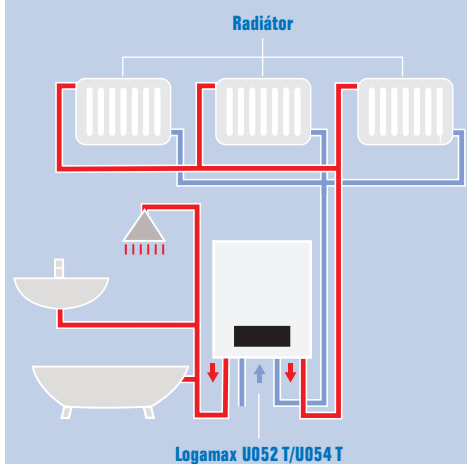

Logamax U052 T/U054 T poskytujú veľký komfort v minimálnom priestore

Hľadáte kotol, ktorý je kompaktný a tichý a napriek tomu má veľký výkon a pracuje efektívne? Kotol, ktorý dosahuje vysoký komfort plynulo tečúcej, konštantne tepe-rovanej vody vďaka integrovanému zásobníku teplej vody? Ktorý sa pri tom všetkom jednoducho obsluhuje? Potom by sme Vám radi predstavili plynové nástenné kotly Logamax U052 T a Logamax U054 T od firmy Buderus.

Logamax U052 T/U054 T

All inclusive - plynové nástenné kotly s integrovaným zásobníkom teplej vody

Keď je k dispozícii málo miesta, sme povďačný za každý nápad, ktorý ušetrí miesto. Preto sú v sortimente Buderus vyhotovenia T nástenných plynových kotlov Logamax U052 a Logamax U054 s integrovaným zásobníkom teplej vody. Zásobník má objem 48 litrov vody a je preto ideálny aj pre paralelnú prevádzku viacerých odberných miest. Požadovaná výstupná teplota vody pre kúrenie a teplej vody sa jednoducho nastavuje dvomi regulátormi. Aktuálnu teplotu možno pritom pohodlne odčítať na displeji.

Perfektne premyslené od začiatku do konca

Vykurovacie kotly Logamax U052 T/U054 T sú mimoriadne výkonné. Pri ohreve teploty o 30 °C (napr. z 15 °C na 45 °C) dodávajú až 18,5 litra za minútu (28 kW) pri konštantných teplotách teplej vody. Kotly sú prvotriedne aj pri montáži a údržbe. Váš kúrenár ich môže lacno a rýchlo namontovať aj bez prídavného pripojovacieho príslušenstva.

Praktický

Integrovaný zásobník s kapacitou vody 48 litrov

Jednoduchý

Regulovanie len dvomi otočnými ovládačmi, zrozumiteľné symboly, zobrazenie teploty na displeji

Logamax U052 T

Všetko pod kontrolou pomocou „stlačenia a otáčania“