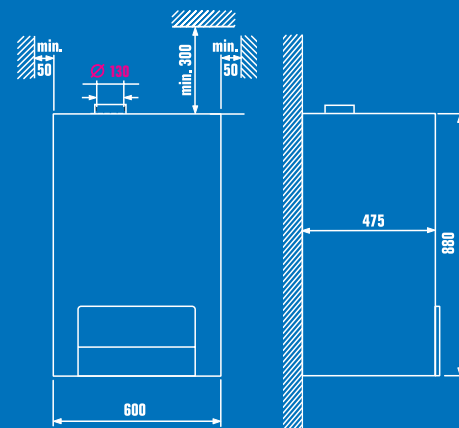

Logamax U054 T

Váš kompetentný partner pre vykurovanie:

Buderus Vykurovacía technika spol. s. r. o.
Vajnorská 137, 831 04 Bratislava
Tel.: (02) 4445 6960, 6966, 8447, 8449
Fax: (02) 442 55420
e-mail: buderus@buderus.sk
www.buderus.sk

Buderus