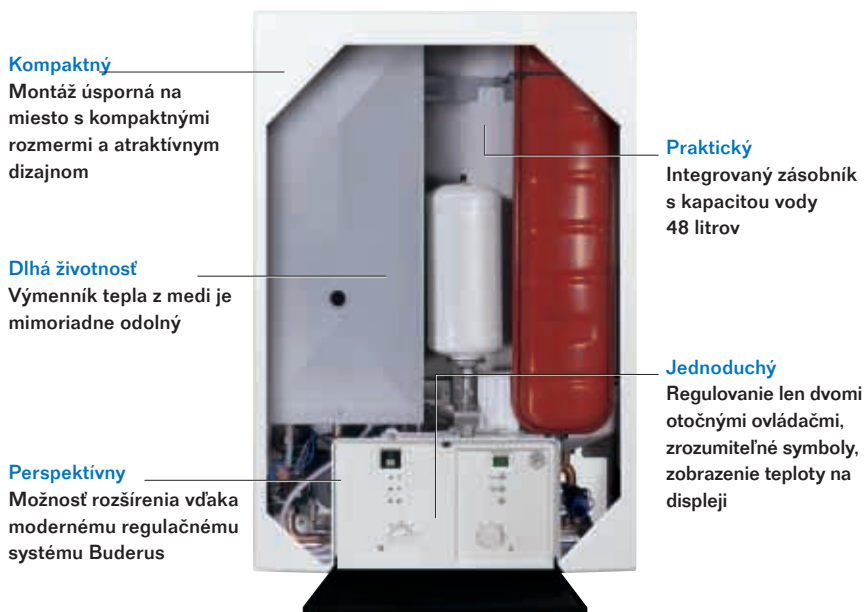

Dôvera je dobrá, Buderus je lepší

Ako jeden z najväčších európskych výrobcov vykurovacej techniky kladie Buderus najväčší dôraz na kvalitu, spoľahlivosť a dlhú životnosť. Nástenné plynové kotly Logamax U052 T/U054 T tieto vlastnosti garantujú vďaka osvedčenej a neustále zdokonaľovanej technológii. Ponúkajú pritom optimálny komfort. Logamax U052 T/U054 T sú voliteľné ako variant závislý, alebo nezávislý na vzduchu v priestore. Výhodou prevádzky nezávislej na vzduchu v priestore je, že vtedy vykurovací kotol nenasáva spaľovací vzduch z priestoru inštalácie, ale z vonkajšieho prostredia.

Kompaktný

Montáž úsporná na miesto s kompaktnými rozmermi a atraktívnym dizajnom

Dlhá životnosť

Výmenník tepla z medi je mimoriadne odolný

Perspektívny

Možnosť rozšírenia vďaka modernému regulačnému systému Buderus

Praktický

Integrovaný zásobník s kapacitou vody 48 litrov

Jednoduchý

Regulovanie len dvomi otočnými ovládačmi, zrozumiteľné symboly, zobrazenie teploty na displeji

Logamax U052 T

Všetko pod kontrolou pomocou „stlačenia a otáčania“

Na Buderus sa možno jednoducho spoľahnúť. Nielen na jednotlivé produkty, ale aj na to, že je všetko dokonale zosúladené. To je výhoda dodávateľa kompletného systému. Dobrým príkladom pre to je regulačný systém Logamatic EMS. Ovláda Váš celý vykurovací systém a stará sa o to, že všetky komponenty optimálne hospodárne a efektívne spolupracujú s Vaším kotlom Logamax U052 T/U054 T. Ovládací jednotka Logamatic RC30 pomocou podsvieteného textového displeja umožňuje veľmi jednoduché ovládanie. Sami sa môžete rozhodnúť, kam sa má ovládací jednotka umiestniť. Priamo vedľa vykurovacieho kotla, alebo radšej v obývačke? Je to na Vás, Buderus Vám ponúka možnosti.

„Ak máte málo miesta, práve vtedy je zásobník integrovaný v kotle naozaj praktický. Vtedy zistíte, že Buderus jednoducho myslí na všetko.“