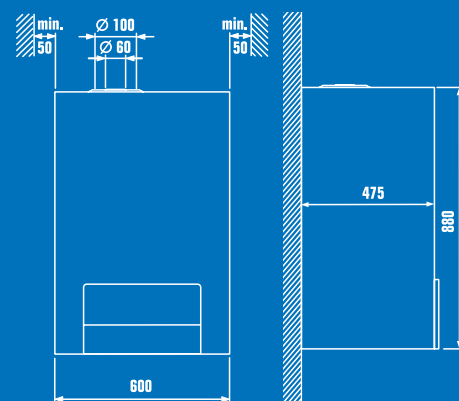

Logamax (s integrovaným zásobníkom)	U054-24 T	U054-28 T	U052-24 T	U052-28 T
Modulačný menovitý výkon [kW]	10-24	10-27,5	10-24	10-28
Stupeň účinnosti podľa 92/42/EWG	**	**	***	***
Komfort TUV podľa prEN 13203	***	***	***	***
Stup. účinn. pri plnej záťaži [60/80] [% PCI]	90,7	91,0	93,2	93,6
Stup. účinn. pri čiast. záťaži [45/55] [% PCI]	88,9	89,2	92,2	92,4
Stup. účinn. pri čiast. záťaži [35/45] [% PCI]	90,8	90,6	93,6	93,8
Trieda NOx	3	3	3	3
Teplota vykurovacej vody [°C]	45-90	45-90	45-90	45-90
Teplota TUV [°C]	40-60/70	40-60/70	40-60/70	40-60/70
Objem TUV v zásobníku [l]	48	48	48	48
Menovité prietokové množstvo podľa EN625 [l/min]	16,4	18,1	16,4	18,5
Expanzná nádoba pre TUV [l]	2	2	2	2
Priemer rúry odvodu spalín [mm]	130	130	60/100-80/80	60/100-80/80
Max. elektrický príkon [W]	100	100	135	135
Trieda krytia IP [IP]	x4D	x4D	x4D	x4D
Výška [mm]	880	880	880	880
Šírka [mm]	600	600	600	600
Hĺbka [mm]	475	475	475	475
Hmotnosť [kg]	75	75	79	79
Závislý na vzduchu v priestore			●	●

Logamax U052 T