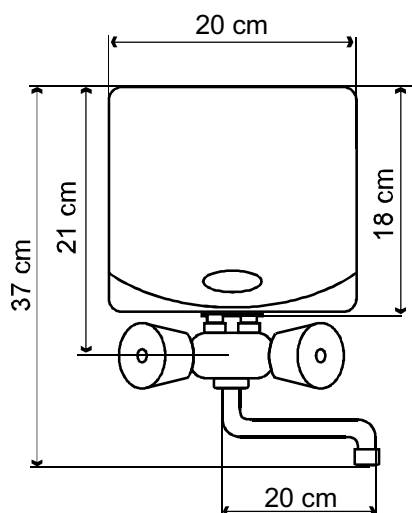

Základné rozmery modelu HAKL MK - 1, MK - 2

model drezový

model kombinovaný

model sprchový

model poddrezový