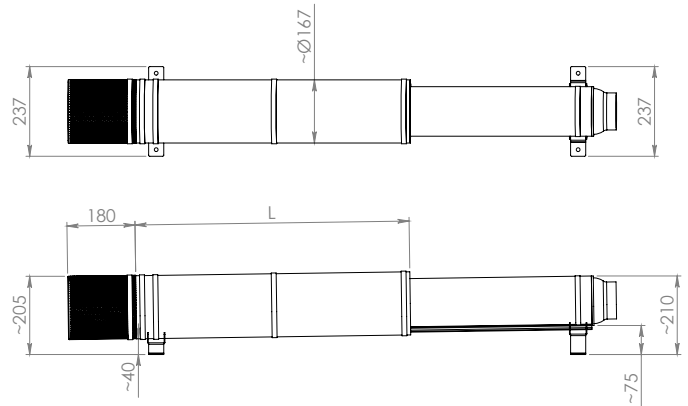

CHLADICÍ PLÁŠŤ PRO 6" MOTORY

Chladicí plášť různých délek, který může být použit k zajištění dokonalého chlazení 6" motorů při instalaci čerpadla v nádržích nebo kopaných studních.

Volba pláště musí být zvolena v souladu s rozměrem a typem motoru, jak je uvedeno v následující tabulce.

| NAPĚTÍ 50 Hz | VÝKON MOTORU | | TYP MOTORU | |
|-----------------|--------------|------|------------------------------------|-------------------------------------|
| | HP | kW | 6GF-6GX | TR6 |
| Třífázové | 5,5 | 4 | CHLADICÍ SADA L725 KÓD 60144213 | CHLADICÍ SADA L960 KÓD 60144217 |
| | 7,5 | 5,5 | | |
| | 10 | 7,5 | | |
| | 12,5 | 9,3 | CHLADICÍ SADA 960 KÓD 60144217 | CHLADICÍ SADA L1220 KÓD 60144218 |
| | 15 | 11 | | |
| | 17,5 | 13 | | |
| | 20 | 15 | | |
| | 25 | 18,5 | | |
| | 30 | 22 | | |
| | 35 | 26 | CHLADICÍ SADA 1220 KÓD 60144218 | CHLADICÍ SADA L1490 KÓD 60146397 |
| | 40 | 30 | | |
| | 50 | 37 | | |