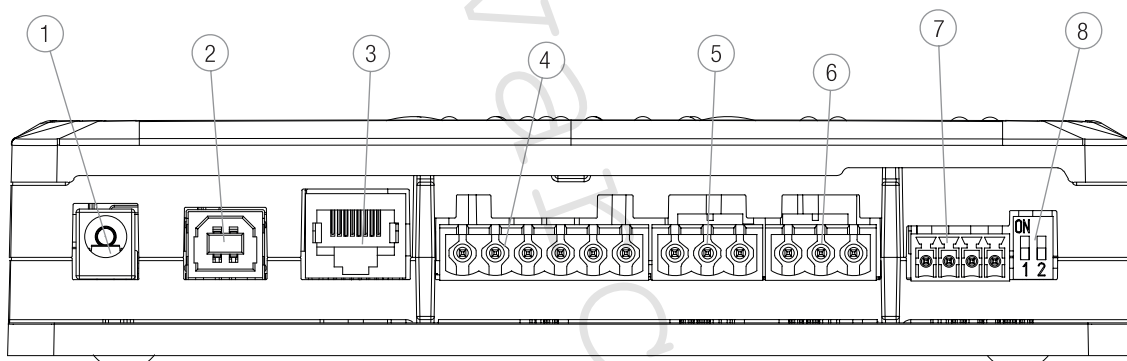

1	Konektor napájení
2	USB Host (pouze napájení)
3	Ethernet port: Připojení LAN kabelu
4	I/O - 4 napěťové vstupy
5	I/O - Výstupní relé OUT1
6	I/O - Výstupní relé OUT2
7	Modbus: Evoplus
8	Dip-switch: Nastavení Modbus

OBSAH BALENÍ:

- DConnect Box.
- Nástěnný zdroj a zásuvka a ferritové jádro.
- Šrouby a hmoždinky pro uchycení na stěnu.
- DIN montážní lišta.
- Elektrické konektory pro Modbus, Canbus, vstupy a výstupy I/O, relé.
- Návod pro rychlé nastavení.

LICENCE: <http://dconnect.dabpumps.com/GPL>