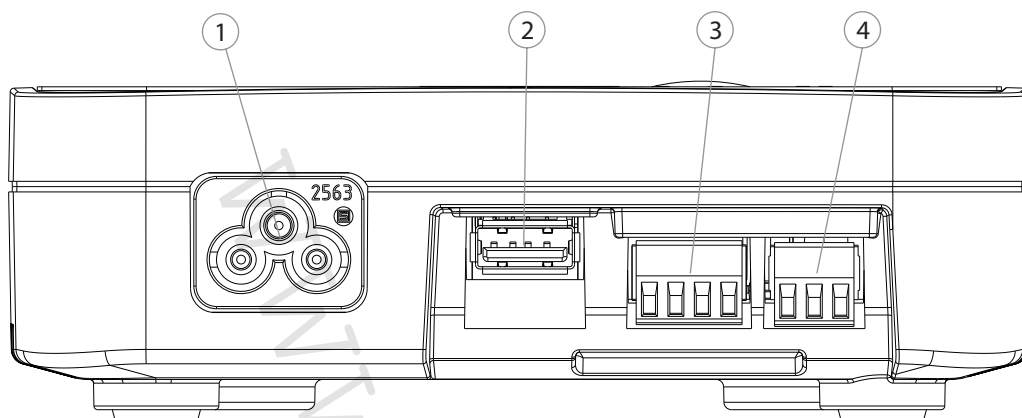

DCONNECT BOX 2

WEBSERVER PRO DÁLKOVÉ ŘÍZENÍ

1	Napájení 1x100-240 V ~
2	USB port pro EBOX a příslušenství
3	Port vstup a výstup I/O
4	Port MODBUS RS485

OBSAH BALENÍ:

- DConnect Box 2.
- Napájecí kabel.
- Elektrické připojení pro Modbus, vstup a výstup I/O.
- Návod pro rychlé nastavení.

LICENCE: <http://dconnect.dabpumps.com/GPL>