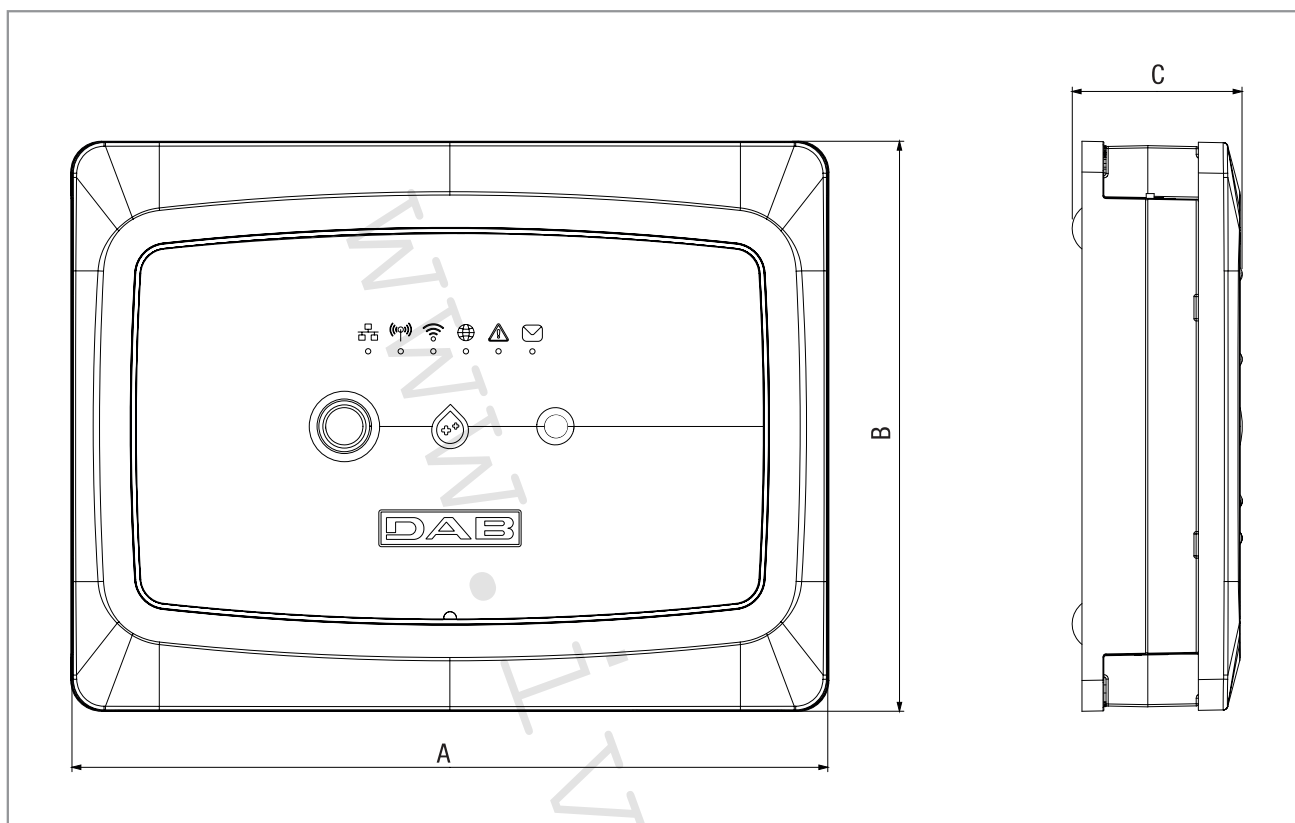

DCONNECT BOX

WEBSERVER PRO DÁLKOVÉ ŘÍZENÍ

PŘIPOJENÍ KOMPATIBILNÍCH PRODUKTŮ:

DCONNECT BOX

WEBSERVER PRO DÁLKOVÉ ŘÍZENÍ

ROZMĚRY			ROZMĚRY BALENÍ			HMOTNOST Kg
A	B	C	L	B	H	
172	129,7	38,6	220	255	145	1,4

	LED stavu LAN sítě
	LED stavu bezdrátového připojení
	LED stavu Wi-Fi
	LED připojení k servisnímu středisku DAB
	LED upozornění/obecná chyba
	LED zpráva k přečtení
	LED DConnect kapka