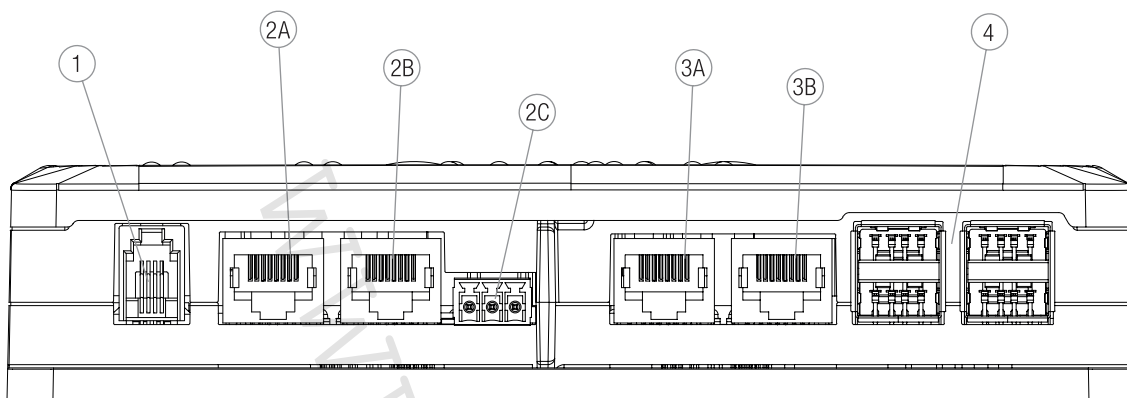

DCONNECT BOX

WEBSERVER PRO DÁLKOVÉ ŘÍZENÍ

1	Sériový port
2A	Port CAN-BUS1 pro ADAC/MCE
2B	Port CAN-BUS1 pro ADAC/MCE
2C	Port CAN-BUS1 pro ACTIVE DRIVER PLUS
3A	Port CAN-BUS2 pro ADAC/MCE
3B	Port CAN-BUS2 pro ADAC/MCE
4	Port USB EBOX/Rozšíření