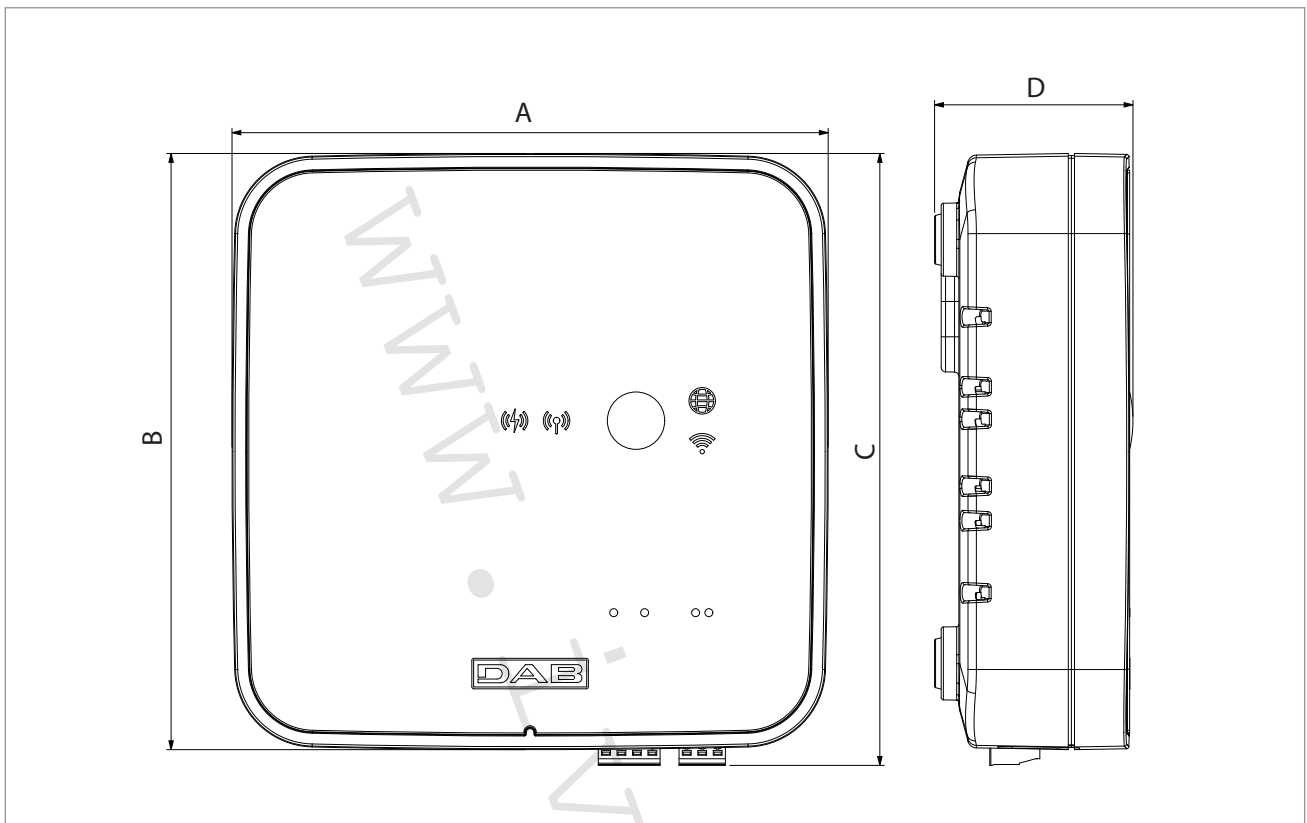

DCONNECT BOX 2

WEBSERVER PRO DÁLKOVÉ ŘÍZENÍ

PŘIPOJENÍ KOMPATIBILNÍCH PRODUKTŮ:

DCONNECT BOX 2

WEBSERVER PRO DÁLKOVÉ ŘÍZENÍ

ROZMĚRY			ROZMĚRY BALENÍ			HMOTNOST Kg
A	B	C	L	B	H	
135	135	139.6	388	255	85	1,3

	LED stavu PLC
	LED stavu bezdrátového připojení
	LED stavu Wi-Fi
	LED připojení k servisnímu středisku DAB přes CLOUD